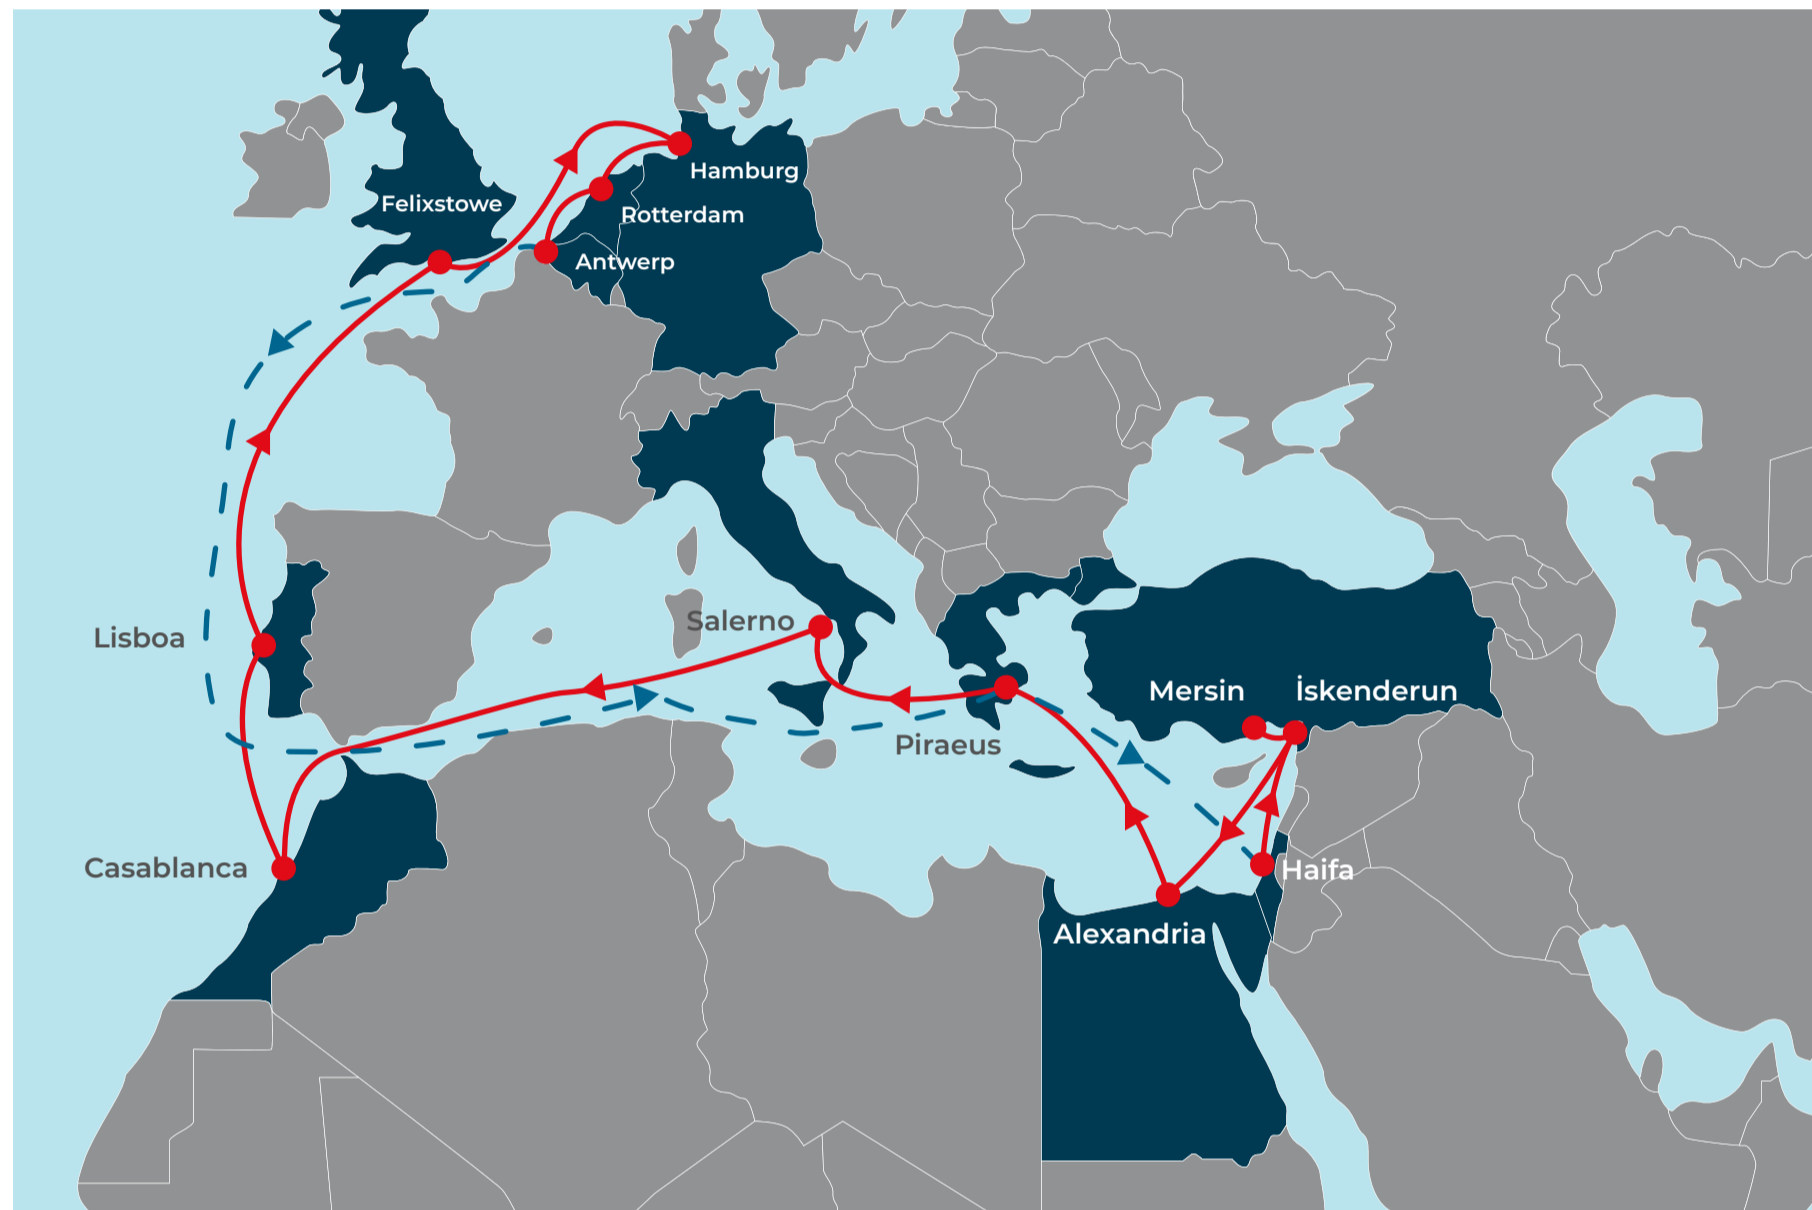

## YILPORT Liscont Anuncia Nuevo Servicio NET2 de Diamond Line

YILPORT Liscont se enorgullece de anunciar la incorporación del servicio North Europe - Türkiye Express 2 (NET2) de Diamond Line a su terminal. A partir del 20 de agosto, este servicio ofrece una conexión directa semanal entre Lisboa y los principales puertos del norte de Europa y del Mediterráneo.

### Rutas del NET2

Haifa - Mersin - Iskenderun - Alejandría - El Pireo - Salerno - Casablanca – YILPORT Liscont - Felixstowe - Hamburgo - Róterdam - Amberes

NET2 ofrece tiempos de tránsito reducidos y soluciones de transporte más eficientes. Con la infraestructura avanzada de YILPORT Liscont, la terminal puede manejar una amplia variedad de cargas, incluidas las refrigeradas (RF), fuera de medida (OOG) y peligrosas (IMO), garantizando la máxima flexibilidad y seguridad.

Esta nueva escala en YILPORT Liscont transforma las rutas de importación y exportación, posicionando a Lisboa como un hub estratégico para conexiones directas con el Mediterráneo, especialmente con Turquía, y a través del puerto de El Pireo, con el Lejano Oriente. Además, facilita exportaciones eficientes a centros de distribución clave en el norte de Europa y apoya el tráfico intraeuropeo.

YILPORT Liscont asegura una conectividad global excepcional, estableciendo a Lisboa como un hub central entre Europa, el Mediterráneo y América del Sur, mientras ofrece rutas optimizadas para el transporte global.